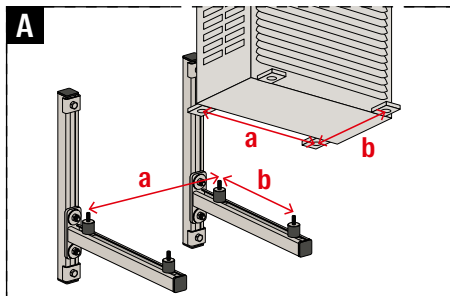

KSU S Set

Installation

Item No.: 576406, 576407, 576408

fischer 

fischerwerke GmbH & Co. KG

Klaus-Fischer-Straße 1 · 72178 Waldachtal

Germany

P +49 7443 12-0